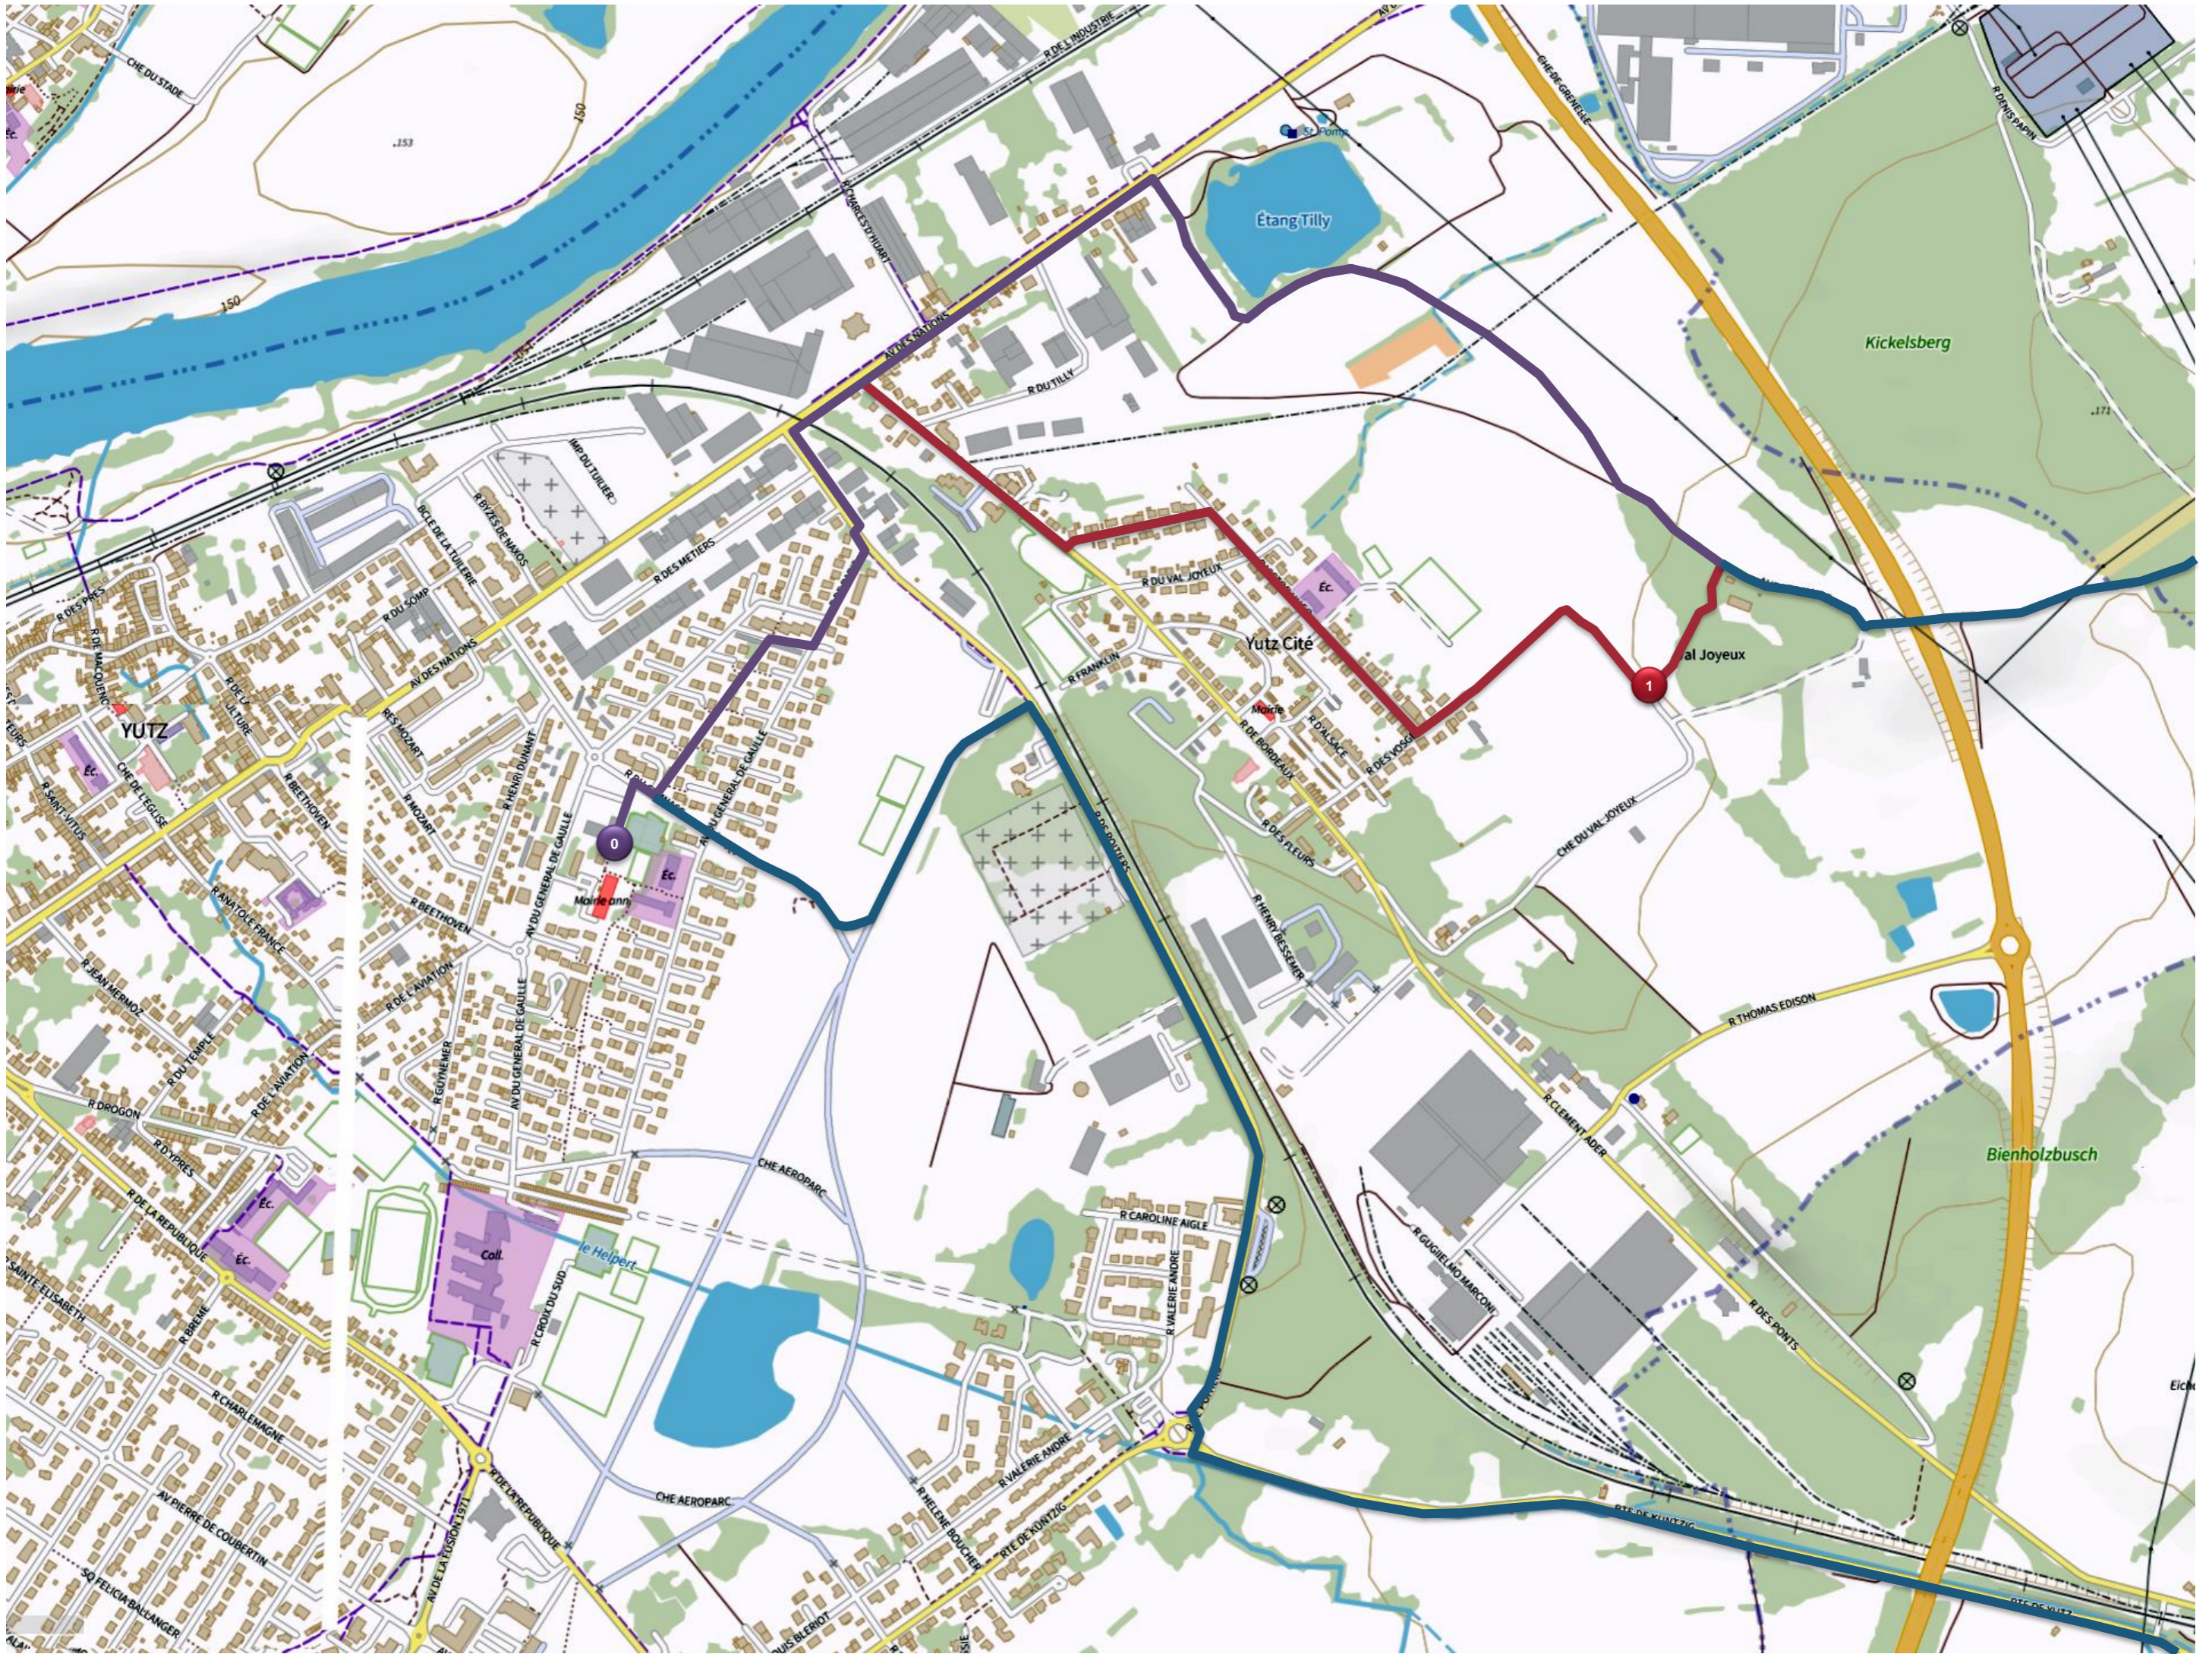

- 0 Départ - Arrivée
- 1 Point de contrôle petit parcours
- 2 Point de contrôle grand parcours
- Parcours commun aux deux marches
- Petit parcours (4,8 km)
- Grand parcours (9,4 km)

Salle "Petit Prince"
Avenue du Général De Gaulle

500 m

Stricte respect du code de la route.

La traversée des voies se fait sur passage piéton,

La marche sur les voies se fait sur les trottoirs ou sur les zones piétonnes.

INFORMATIONS SUR LE RÉGIME DE CIRCULATION DEMANDE POUR LA MANIFESTATION